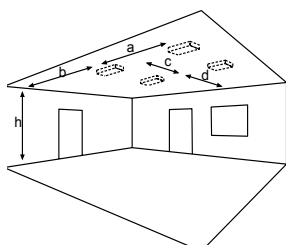

Afstandstabel I3D14503 corridor en open area