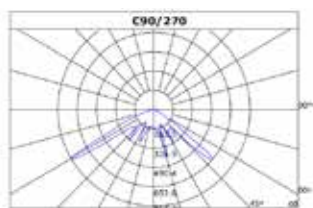

I3D14503 corridor