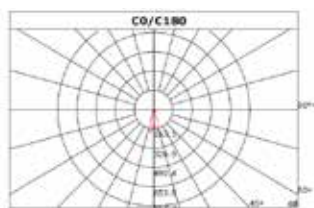

I3D14503 corridor