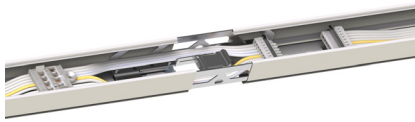

## Taurac Click & Go

Eenvoudig installeren

- Eenvoudige montage
- Grote flexibiliteit in het samenstellen van de optimale verlichting
- Lumenstroom instelbaar d.m.v. dipswitches
- Directe plafond- en pendelmontage mogelijk
- Beschikbaar in nood en DALI functie