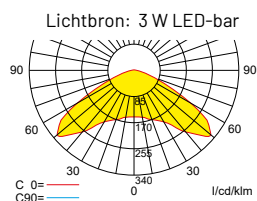

Open ruimtes - afstandstabel

Afstandstabel voor vluchtroutes / afstandsgegevens in meters

Noodstroom (DC) / Normaal: 240 lm / 240 lm - Autonomie 1 uur

h	2,50	3,00	3,50	4,00	4,50	5,00	5,50	6,00	6,50	7,00	7,50	8,00
a	9,40	10,60	11,50	12,20	12,90	13,30	9,50	8,50	7,40	6,00	-	-
b	4,10	4,40	4,60	4,80	4,40	2,50	1,50	1,00	0,90	0,80	-	-
c	9,40	10,60	11,50	12,20	12,90	13,30	9,50	8,50	7,40	6,00	-	-
d	4,10	4,40	4,60	4,80	4,40	2,50	1,50	1,00	0,90	0,80	-	-

Vluchtroutes - afstandstabel

Afstandstabel voor vluchtroutes / afstandsgegevens in meters