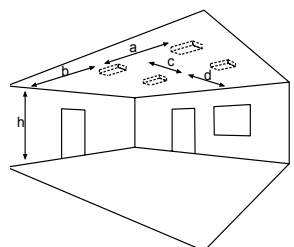

Pictogrammen & accessoires

Artikelnummer	Omschrijving
A201	Melbourne inbouwframe staal
A203-B	Melbourne plexiglasplaat pictogram boven
A203-L/R	Melbourne plexiglasplaat pictogram links / rechts
A203-O	Melbourne plexiglasplaat pictogram beneden
A203-BW	Melbourne plexiglasplaat pictogram boven / blanco
A207	Melbourne opale kap excl. pictogram
A208	Melbourne opale V-kap incl. pictogram
A301-3	Melbourne inbouwframe polycarbonaat
A1012	Melbourne beschermkorf van staal

Afstandstabel

B1D14603(W) | Montage hoogte (m)

Lichtbron: 4 W LED-bar

	2,50	3,00	3,50	4,00	4,50	5,00	5,50	6,00	6,50	7,00	7,50	8,00
h	2,50	3,00	3,50	4,00	4,50	5,00	5,50	6,00	6,50	7,00	7,50	8,00
a	5,90	5,42	5,01	4,70	-	-	-	-	-	-	-	-
b	1,60	1,45	1,25	1,10	-	-	-	-	-	-	-	-
c	3,00	2,90	2,75	2,60	-	-	-	-	-	-	-	-
d	1,00	0,80	0,60	0,40	-	-	-	-	-	-	-	-

B1D14605(W) | Montage hoogte (m)

Lichtbron: 6 W LED-bar

	2,50	3,00	3,50	4,00	4,50	5,00	5,50	6,00	6,50	7,00	7,50	8,00
h	2,50	3,00	3,50	4,00	4,50	5,00	5,50	6,00	6,50	7,00	7,50	8,00
a	8,28	7,80	7,26	6,84	-	-	-	-	-	-	-	-
b	2,40	2,28	2,05	1,80	-	-	-	-	-	-	-	-
c	4,32	4,22	4,16	4,08	-	-	-	-	-	-	-	-
d	1,32	1,14	0,86	0,60	-	-	-	-	-	-	-	-