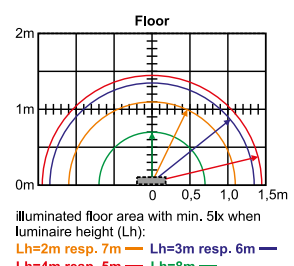

Lichtstroom noodstroom (DC): 190 lm
Lichtnet: 190 lm