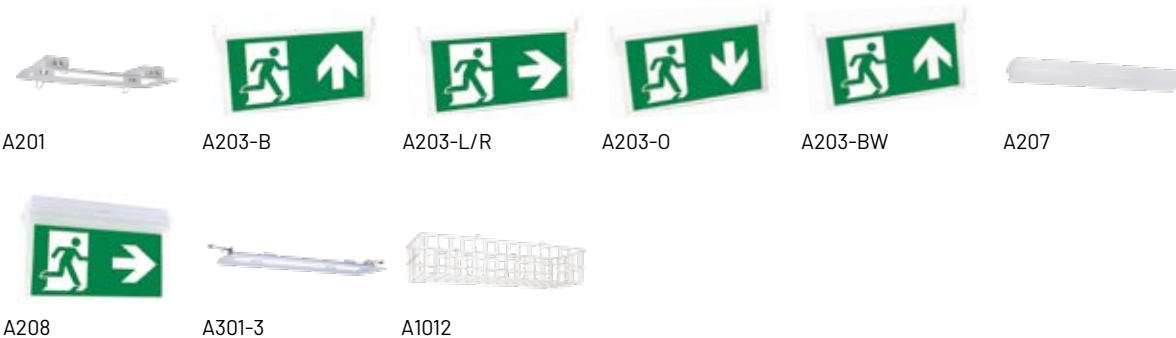

Eigenschappen

- Kijkafstand: 20 m
- Aansluiting: 2 x 2,5 mm² voor dubbele bevestiging
- Behuizing: polycarbonaat
- Kleur behuizing: wit
- Afmeting: 350 x 117 x 76 mm (BxHxD)
- Beschermklasse: IP65
- Veiligheidsklasse: II
- CE-gecertificeerd

Pictogrammen & accessoires

Artikelnummer	Omschrijving
A201	Melbourne inbouwframe staal
A203-B	Melbourne plexiglasplaat pictogram boven
A203-L/R	Melbourne plexiglasplaat pictogram links / rechts
A203-O	Melbourne plexiglasplaat pictogram beneden
A203-BW	Melbourne plexiglasplaat pictogram boven / blanco
A207	Melbourne opale kap excl. pictogram
A208	Melbourne opale V-kap incl. pictogram
A301-3	Melbourne inbouwframe polycarbonaat
A1012	Melbourne beschermkorf van staal