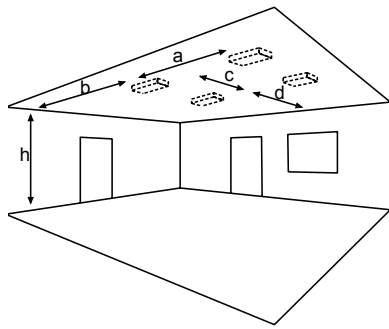

Vluchtrouteverlichting

Spot Lyon Plafondopbouw