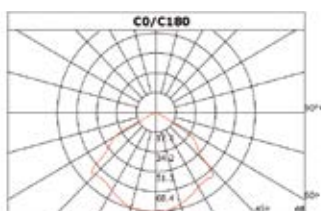

Afstandstabel I1D13503 en I3D14503 Corridor

I1D13503- Lichtbron: 3 W