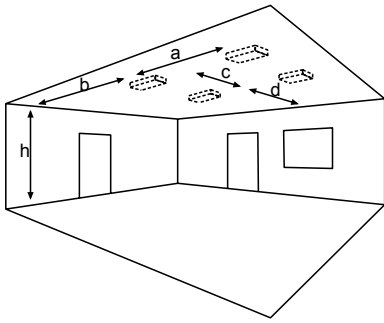

Open ruimtes - afstandstabel

Afstandstabel voor vluchtroutes / afstandsgegevens in meters

Noodstroom (DC) / Normaal: 380 lm / 380 lm - Autonomie 1 uur

h	2,50	3,00	3,50	4,00	4,50	5,00	5,50	6,00	6,50	7,00	7,50	8,00	8,50	9,00	9,50	10,00
a	10,10	10,90	11,60	12,10	12,50	12,90	13,10	13,30	13,50	13,50	13,50	13,40	13,20	12,90	12,50	-
b	4,10	4,30	4,50	4,60	4,70	4,70	4,70	4,60	4,50	4,30	4,00	3,60	3,10	2,40	1,30	-
c	10,10	10,90	11,60	12,10	12,50	12,90	13,10	13,30	13,50	13,50	13,50	13,40	13,20	12,90	12,50	-
d	4,10	4,30	4,50	4,60	4,70	4,70	4,70	4,60	4,50	4,30	4,00	3,60	3,10	2,40	1,30	-