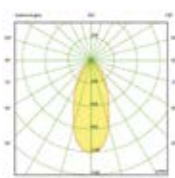

Open ruimtes - afstandstabel I3D13601

Afstandstabel voor vluchtroutes / afstandsgegevens in meters

Lichtbron: 3 W LED-bar

Noodstroom (DC) / Normaal: 158 lm / 158 lm - Autonomie 3 uur