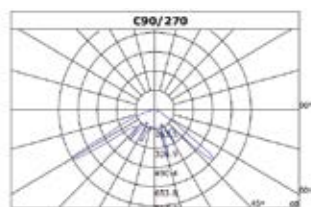

Afstandstabel I3D14503 corridor en open area

I3D14503 corridor

Montage hoogte (m)