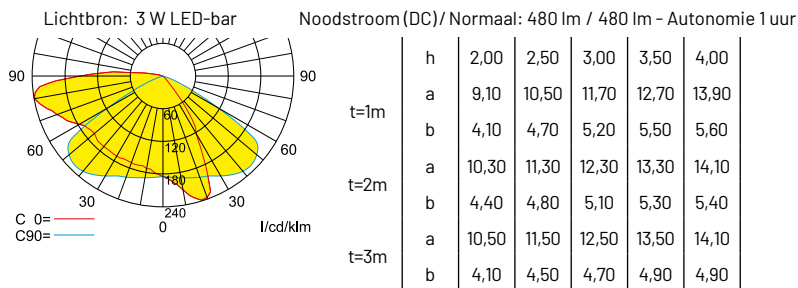

Open ruimtes - afstandstabel

Afstandstabel voor vluchtroutes / afstandsgegevens in meters

t = Afstand tot vluchtweg midden