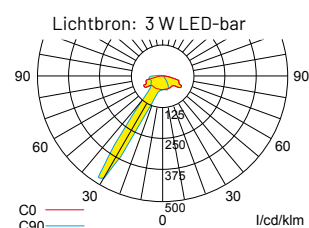

Open ruimtes - afstandstabel

Afstandstabel voor vluchtroutes / afstandgegevens in meters