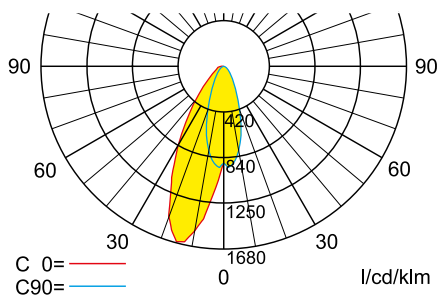

Lichtbron: 3 W LED