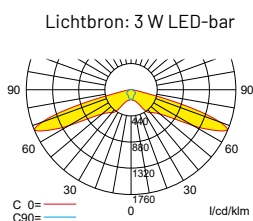

Noodstroom (DC) / Normaal: 240 lm / 50 lm - Autonomie 1 uur

h	2,50	3,00	3,50	4,00	4,50	5,00	5,50	6,00	6,50	7,00	7,50	8,00
a	17,70	19,80	21,60	23,60	25,50	27,00	28,20	17,70	14,80	14,80	13,10	6,00
b	7,70	8,70	9,60	10,10	10,40	10,30	9,10	6,20	6,20	6,00	6,00	6,00
c	-	-	-	-	-	-	-	-	-	-	-	-
d	-	-	-	-	-	-	-	-	-	-	-	-