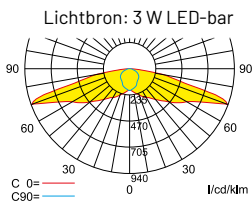

Noodstroom (DC) / Normaal: 350 lm / 350 lm - Autonomie 1 uur

h	2,50	3,00	3,50	4,00	4,50	5,00	5,50	6,00	6,50	7,00
a	-	-	-	-	-	-	-	-	-	-
b	-	-	-	-	-	-	-	-	-	-
c	17,90	20,20	22,10	23,40	23,80	23,30	22,50	21,90	21,50	21,10
d	7,80	8,40	8,20	7,80	7,60	7,40	7,00	6,30	5,50	4,40