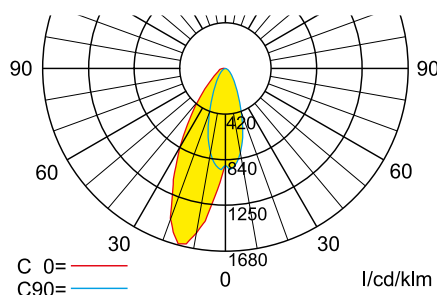

Lichtbron: 3 W LED