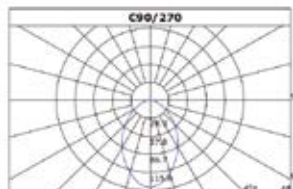

Afstandstabel T1D13601

Lichtbron: 2 x 2,0 W LED-bar