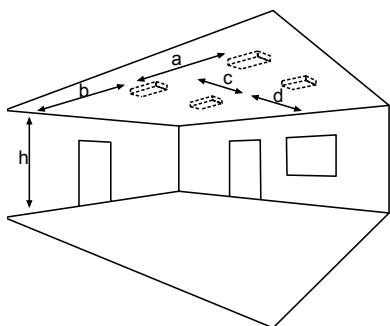

A1012

Afstandstabel

Lichtbron: 4 W LED-bar

B1D14601 | Montage hoogte (m)

h	2,50	3,00	3,50	4,00	4,50	5,00	5,50	6,00	6,50	7,00	7,50	8,00
a	6,90	6,50	6,05	5,70	-	-	-	-	-	-	-	-
b	2,00	1,90	1,70	1,50	-	-	-	-	-	-	-	-
c	3,60	3,52	3,47	3,40	-	-	-	-	-	-	-	-
d	1,10	0,95	0,72	0,50	-	-	-	-	-	-	-	-