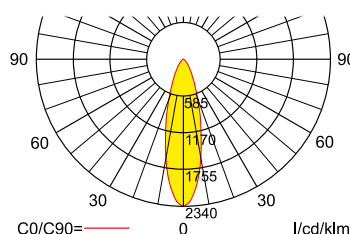

Lichtbron: 3 W LED