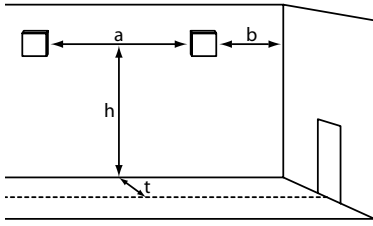

Vluchtrouteverlichting

Spot Paris Wandopbouw