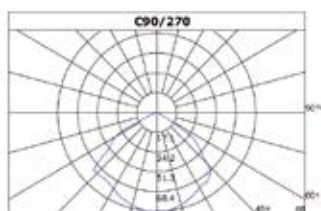

Afstandstabel I1D13503 en I3D14503 Corridor

I1D13503- Lichtbron: 3 W