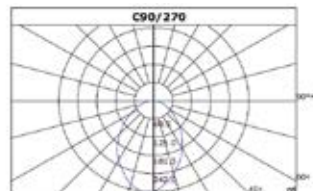

Afstandstabel T3D13601

Lichtbron: 2 x 3,0 W LED