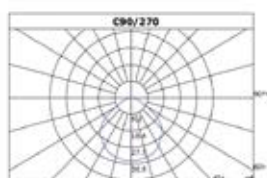

A1012

Afstandstabel

Lichtbron: 4 W LED-bar

B1D14601 | Montage hoogte (m)

h	2,50	3,00	3,50	4,00	4,50	5,00	5,50	6,00	6,50	7,00	7,50	8,00
a	6,90	6,50	6,05	5,70	-	-	-	-	-	-	-	-
b	2,00	1,90	1,70	1,50	-	-	-	-	-	-	-	-
c	3,60	3,52	3,47	3,40	-	-	-	-	-	-	-	-
d	1,10	0,95	0,72	0,50	-	-	-	-	-	-	-	-