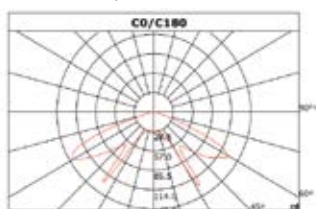

2,50	3,00	3,50	4,00	4,50	5,00	5,50	6,00	6,50	7,00	7,50	8,00
h	2,50	3,00	3,50	4,00	4,50	5,00	5,50	6,00	6,50	7,00	7,50	8,00
a	16,80	19,40	21,70	24,00	-	-	-	-	-	-	-	-
b	7,70	8,70	9,50	10,20	-	-	-	-	-	-	-	-
c	16,80	19,40	21,70	24,00	-	-	-	-	-	-	-	-
d	7,70	8,70	9,50	10,20	-	-	-	-	-	-	-	-

I3D14503 open area

	2,50	3,00	3,50	4,00	4,50	5,00	5,50	6,00	6,50	7,00	7,50	8,00
h	2,50	3,00	3,50	4,00	4,50	5,00	5,50	6,00	6,50	7,00	7,50	8,00
a	18,00	22,00	27,80	33,00	-	-	-	-	-	-	-	-
b	9,00	13,00	18,00	25,00	-	-	-	-	-	-	-	-
c	18,00	22,00	27,80	33,00	-	-	-	-	-	-	-	-
d	9,00	13,00	18,00	25,00	-	-	-	-	-	-	-	-