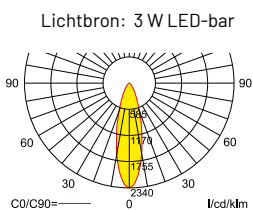

Hoge ruimtes - afstandstabel

Afstandstabel voor vluchtroutes / afstandsgegevens in meters

Noodstroom (DC) / Normaal: 50 lm / 240 lm - Autonomie 1 uur

h	7,00	8,00	9,00	10,00	11,00	12,00	13,00	14,00	15,00	16,00	17,00	18,00	19,00	20,00	21,00	22,00	23,00	24,00	25,00
a	8,40	8,90	9,20	9,70	10,00	10,20	10,30	10,50	10,60	10,50	10,30	10,30	10,20	9,90	-	-	-	-	-
b	3,40	3,50	3,60	3,70	3,70	3,60	3,60	3,50	3,30	3,10	3,00	2,60	2,10	1,60	-	-	-	-	-
c	8,40	8,90	9,20	9,70	10,00	10,20	10,30	10,50	10,60	10,50	10,30	10,30	10,20	9,90	-	-	-	-	-
d	3,40	3,50	3,60	3,70	3,70	3,60	3,60	3,50	3,30	3,10	3,00	2,60	2,10	1,60	-	-	-	-	-