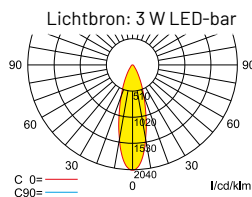

Hoge ruimtes verlichting - afstandstabel

Afstandstabel voor vluchtroutes / afstandsgegevens in meters

Noodstroom (DC) / Normaal: 350 lm / 350 lm - Autonomie 1 uur

h	5,00	6,00	7,00	8,00	9,00	10,00	11,00	12,00	13,00	14,00	15,00	16,00	17,00	18,00	19,00	20,00	21,00	22,00	23,00
a	8,00	8,70	9,30	9,90	10,30	10,80	11,10	11,40	11,70	11,90	12,00	12,10	12,20	12,20	12,10	12,00	11,90	11,70	11,40
b	3,30	3,50	3,80	3,90	4,10	4,20	4,20	4,30	4,30	4,20	4,20	4,00	3,90	3,70	3,40	3,10	2,60	2,00	0,90
c	8,00	8,70	9,30	9,90	10,30	10,80	11,20	11,40	11,70	11,90	12,00	12,10	12,20	12,20	12,10	12,00	11,90	11,70	11,40
d	3,30	3,50	3,80	3,90	4,10	4,20	4,20	4,30	4,30	4,20	4,20	4,00	3,90	3,70	3,40	3,10	2,60	2,00	0,90

Pictogrammen & accessoires

Artikelnummer	Omschrijving
A560201	Universal London Beschermkorf (406 x 344,4 x 120 mm)(BxHxD)
A560101	Universal London Kabelset (inclusief 2 x 2,5 meter staalkabel)
A560104	Universal London Kabelset (inclusief 2 x 7,5 meter staalkabel)
A561407	Universal London Inbouwframe
P528041	Universal London Pictogram Plexiglasplaat, geen 23 m nooduitgang
P538051	Universal London Pictogram Plexiglasplaat, geen 30 m plexiglasplaat blanco
A562701	Universal London set wandmontage