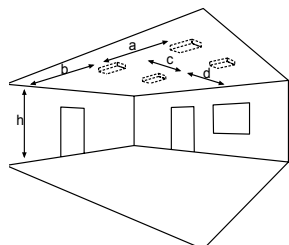

Afstandstabel I1D13601