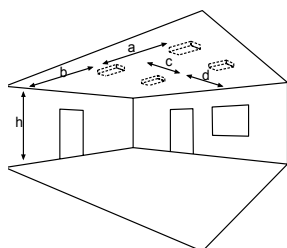

Kwaliteiten

- Inbouwspot geschikt voor plafondmontage
- Toepassing voor open ruimtes en vluchtwegverlichting
- Armatuur wordt standaard geleverd met standaard lens + twee lenzen (open ruimte / gang)
- Geschikt voor noodverlichting
- Voorzien van groene LED-indicator
- Armatuur beschikbaar met automatische zelftest

Eigenschappen

- Behuizing: polycarbonaat
- Kleur behuizing: wit
- Afmeting (ØxHxB): 85 x 103 x 68 mm
- Afmeting gatmaat (Ø): 75 mm
- Beschermklasse: IP20
- Veiligheidsklasse: II
- CE-gecertificeerd

Technische eigenschappen

- Voltage: 220-240 V
- Batterij: LiFePO4 3.2V / 6000mAh
- Temperatuur range: 0°C tot +40 °C

Decentraal

Artikelnummer	Omschrijving	Vermogen	Lichtstroom	Branduren	Autonomie	Funcietest

Plus line

I3D14503	Spot Denver plafondinbouwspot Ø75 mm	3,0 W	AC 400 lm	75.000 h	3 uur	Autotest

Afstandstabel I3D14503 corridor en open area

Montage hoogte (m)

	2,50	3,00	3,50	4,00	4,50	5,00	5,50	6,00	6,50	7,00	7,50	8,00
h	2,50	3,00	3,50	4,00	4,50	5,00	5,50	6,00	6,50	7,00	7,50	8,00
a	16,80	19,40	21,70	24,00	-	-	-	-	-	-	-	-
b	7,70	8,70	9,50	10,20	-	-	-	-	-	-	-	-
c	16,80	19,40	21,70	24,00	-	-	-	-	-	-	-	-
d	7,70	8,70	9,50	10,20	-	-	-	-	-	-	-	-

	2,50	3,00	3,50	4,00	4,50	5,00	5,50	6,00	6,50	7,00	7,50	8,00
h	2,50	3,00	3,50	4,00	4,50	5,00	5,50	6,00	6,50	7,00	7,50	8,00
a	18,00	22,00	27,80	33,00	-	-	-	-	-	-	-	-
b	9,00	13,00	18,00	25,00	-	-	-	-	-	-	-	-
c	18,00	22,00	27,80	33,00	-	-	-	-	-	-	-	-
d	9,00	13,00	18,00	25,00	-	-	-	-	-	-	-	-