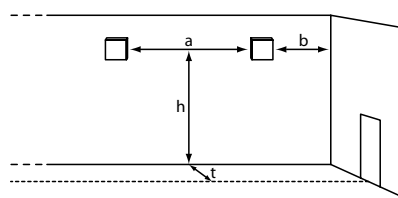

t = Afstand tot vluchtweg midden

Noodstroom (DC) / Normaal: 380 lm / 285 lm - Autonomie 1 uur

	h	2,00	2,50	3,00	3,50	4,00
t=1m	a	7,10	8,30	8,90	9,30	9,30
	b	3,25	3,35	3,55	3,55	3,55
t=2m	a	7,70	8,90	9,30	9,70	9,90
	b	3,25	3,55	3,65	3,55	3,35
t=3m	a	7,50	8,30	9,30	9,90	-
	b	2,35	2,75	2,75	1,55	-

Afstandstabel voor vluchtroutes / afstandsgegevens in meters