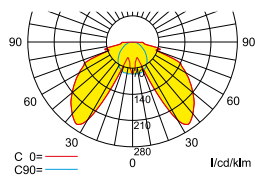

Open ruimtes - afstandstabel

Lichtbron: 3 W LED-bar

Afstandstabel voor vluchtroutes / afstandgegevens in meters

Noodstroom (DC)/ Normaal: 380 lm / 380 lm - Autonomie 1 uur

h	2,00	2,50	3,00	3,50	4,00	4,50	5,00	-	-	-	-	-	-
a	5,60	6,10	6,30	5,50	6,40	6,30	5,90	-	-	-	-	-	-
b	2,20	2,30	2,20	2,10	1,80	1,30	0,10	-	-	-	-	-	-
c	9,80	10,80	11,50	10,00	8,40	8,00	2,00	-	-	-	-	-	-
d	3,90	4,30	4,50	0,70	0,50	0,40	0,10	-	-	-	-	-	-