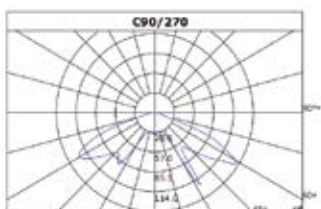

Kwaliteiten

- Inbouwspot geschikt voor plafondmontage
- Toepassing voor open ruimtes
- Armatuur wordt standaard geleverd met 2 lenzen voor open ruimte en hoekplaatsing
- Voorzien van LED-indicator
- Armatuur beschikbaar met testknop of met automatische zelftest

Eigenschappen

- Behuizing: polycarbonaat, achterzijde aluminium
- Kleur behuizing: wit
- Afmeting gatmaat (Ø): 35 mm
- Afmeting buitenmaat (Ø): 45 mm
- Beschermklasse: IP20
- Veiligheidsklasse: II
- CE-gecertificeerd

Technische eigenschappen

- Voltage: 220-240 V 50/60 Hz
- Ni-Cd batterij: 3,6 V / 1.800 mAh
- Temperatuur range: 0 °C tot +40 °C

Decentraal

Artikelnummer	Omschrijving	Vermogen	Lichtstroom	Branduren	Autonomie	Functietest
Basic line						
I1D13503	Spot Sydney plafondinbouwspot standaard 120° Ø35 mm	3 W	130 lm / 140 lm	50.000 h	3 uur	Testknop
Plus line						
I3D13503	Spot Sydney plafond opbouw standaard 120° Ø35 mm	3 W	130 lm / 140 lm	75.000 h	3 uur	Autotest

Afstandstabel I1D13503 en I3D14503 Corridor

I3D14503 Corridor- Lichtbron: 3 W