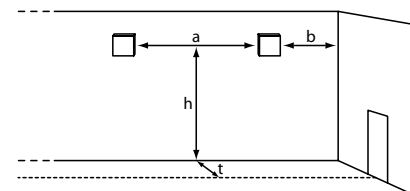

t = Afstand tot vluchtweg midden

Noodstroom (DC) / Normaal: 380 lm / 285 lm - Autonomie 1 uur

t	h	1,90	2,10	2,30	2,50	2,70	2,90	3,10	3,30	3,50
t=1,0m	a	11,80	12,40	13,00	13,80	14,20	14,60	14,60	14,60	14,60
	b	5,10	5,30	5,30	5,20	5,20	5,20	5,20	5,00	4,70
t=1,5m	a	11,80	12,60	13,40	14,60	15,00	15,80	16,40	16,60	17,00
	b	5,10	5,70	6,10	6,30	6,70	6,80	6,90	7,10	7,20
t=2,0m	a	10,20	11,20	13,00	14,20	15,00	15,80	16,60	17,80	17,80
	b	3,70	4,30	5,70	6,30	6,70	7,10	7,50	7,70	8,10