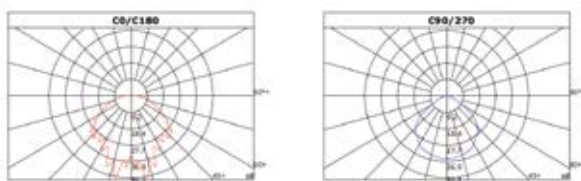

Afstandstabel

B1D14603(W) | Montage hoogte (m)

Lichtbron: 4 W LED-bar

	2,50	3,00	3,50	4,00	4,50	5,00	5,50	6,00	6,50	7,00	7,50	8,00
h	2,50	3,00	3,50	4,00	4,50	5,00	5,50	6,00	6,50	7,00	7,50	8,00
a	5,90	5,42	5,01	4,70	-	-	-	-	-	-	-	-
b	1,60	1,45	1,25	1,10	-	-	-	-	-	-	-	-
c	3,00	2,90	2,75	2,60	-	-	-	-	-	-	-	-
d	1,00	0,80	0,60	0,40	-	-	-	-	-	-	-	-