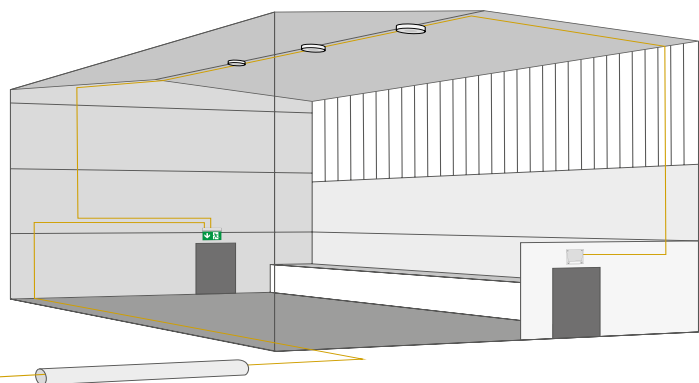

SAFELOG BUS BEKABELD

Toegepaste componenten

- Safelog Touch Wireless
- Draadloze repeater (indien nodig)
- Bekabelde bus armaturen