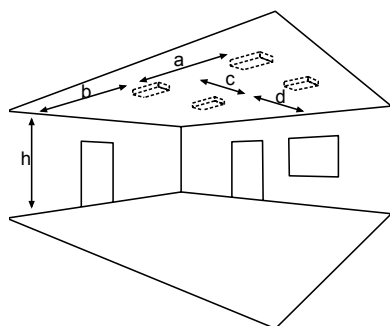

* ook verkrijgbaar in algemene verlichting

Afstandstabel G3D14601 en G3D14602

G3D14601 en G3D14602 | Montage hoogte (m)

Lichtbron: 13 W LED-bar

	2,50	3,00	3,50	4,00	4,50	5,00	5,50	6,00	6,50	7,00	7,50	8,00	8,50	9,00	9,50	10,00	10,50	11,00	11,50
h	2,50	3,00	3,50	4,00	4,50	5,00	5,50	6,00	6,50	7,00	7,50	8,00	8,50	9,00	9,50	10,00	10,50	11,00	11,50
a	9,50	10,19	10,68	11,00	11,38	11,61	11,79	11,90	-	-	-	-	-	-	-	-	-	-	-
b	3,78	3,98	4,10	4,18	4,17	4,16	4,01	3,90	-	-	-	-	-	-	-	-	-	-	-
c	9,50	10,19	10,68	11,00	11,36	11,61	11,78	11,90	-	-	-	-	-	-	-	-	-	-	-
d	3,78	3,98	4,10	4,18	4,17	4,16	4,02	3,90	-	-	-	-	-	-	-	-	-	-	-