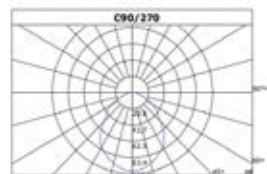

A1012

Afstandstabel

Lichtbron: 4 W LED-bar

B1D14601 | Montage hoogte (m)

h	2,50	3,00	3,50	4,00	4,50	5,00	5,50	6,00	6,50	7,00	7,50	8,00
a	6,90	6,50	6,05	5,70	-	-	-	-	-	-	-	-
b	2,00	1,90	1,70	1,50	-	-	-	-	-	-	-	-
c	3,60	3,52	3,47	3,40	-	-	-	-	-	-	-	-
d	1,10	0,95	0,72	0,50	-	-	-	-	-	-	-	-

Lichtbron: 6 W LED-bar

B1D14602 | Montage hoogte (m)

h	2,50	3,00	3,50	4,00	4,50	5,00	5,50	6,00	6,50	7,00	7,50	8,00
a	10,35	9,75	9,07	8,55	-	-	-	-	-	-	-	-
b	3,00	2,85	2,56	2,25	-	-	-	-	-	-	-	-
c	5,40	5,28	5,20	5,10	-	-	-	-	-	-	-	-
d	1,65	1,42	1,08	0,75	-	-	-	-	-	-	-	-