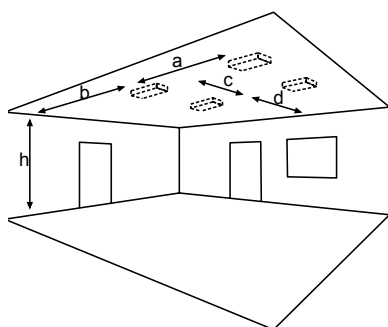

Vluchtrouteverlichting

Strong Bonn Plafondopbouw

Open ruimtes - afstandstabel

Afstandstabel voor vluchtroutes / afstandgegevens in meters

Lichtbron: 2x 3 W LED-bar Noodstroom (DC) / Normaal: 380 lm / 285 lm - Autonomie 1 uur

h	2,50	3,00	3,50	4,00	4,50	5,00	5,50	6,00	6,50
a	9,10	10,50	11,70	12,70	13,50	14,00	14,50	14,90	14,70
b	4,20	4,60	4,90	5,20	5,30	5,20	4,70	3,80	0,50
c	9,10	10,50	11,70	12,70	13,50	14,00	14,50	14,90	14,70
d	4,20	4,60	4,90	5,20	5,30	5,20	4,70	3,80	0,50

Vluchtroutes - afstandstabel

Afstandstabel voor vluchtroutes / afstandgegevens in meters

Lichtbron: 3 W LED-bar Noodstroom (DC) / Normaal: 380 lm / 285 lm - Autonomie 1 uur

h	2,50	3,00	3,50	4,00	4,50	5,00	5,50	6,00	6,50	7,00	7,50	8,00	8,50	9,00	9,50	10,00	10,50	11,00	
a	-	-	-	-	-	-	-	-	-	-	-	-	-	-	-	-	-	-	-
b	-	-	-	-	-	-	-	-	-	-	-	-	-	-	-	-	-	-	-
c	12,50	14,40	16,40	18,30	20,10	21,70	23,10	24,90	26,60	28,20	29,70	31,10	32,30	33,40	34,40	35,10	35,70	35,10	
d	5,80	6,80	7,60	8,40	9,20	10,00	10,80	11,40	12,00	12,40	12,70	13,10	13,40	13,60	13,70	13,40	12,70	4,80	

Hoge ruimtes verlichting - afstandstabel

Afstandstabel voor vluchtroutes / afstandgegevens in meters

Lichtbron: 3 W LED-bar Noodstroom (DC) / Normaal: 380 lm / 285 lm - Autonomie 1 uur

h	7,00	8,00	9,00	10,00	11,00	12,00	13,00	14,00	15,00	16,00	17,00	18,00	19,00	20,00	21,00	22,00	23,00	24,00
a	8,60	9,00	9,80	10,50	11,00	11,30	11,30	12,30	12,80	13,20	13,50	13,80	13,90	14,00	14,10	14,10	14,60	14,20
b	3,70	3,90	4,10	4,40	4,60	4,80	4,90	4,90	5,00	5,00	4,90	4,70	4,30	3,80	3,30	2,60	1,90	1,20
c	8,60	9,00	9,80	10,50	11,00	11,30	11,30	12,30	12,80	13,20	13,50	13,80	13,90	14,00	14,10	14,10	14,60	14,20
d	3,70	3,90	4,10	4,40	4,60	4,80	4,90	4,90	5,00	5,00	4,90	4,70	4,30	3,80	3,30	2,60	1,90	1,20

Accessoires

Artikelnummer	Omschrijving
A560102	Strong Bonn kabelset
A560101	Strong Bonn kabelset (inclusief 2 x 2,5 meter staalkabel)
A560104	Strong Bonn kabelset (inclusief 2 x 7,5 meter staalkabel)
A562601	Montagebeugel