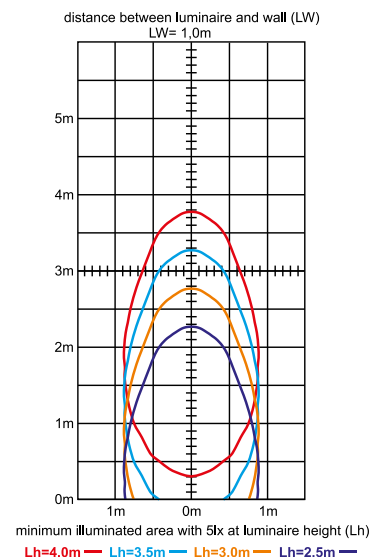

Pictogrammen & accessoires

Artikelnummer	Omschrijving
A560201	Nice beschermkorf (406 x 344,4 x 120 mm)(BxHxD)
P531913	Nice pictogram standaard meerdere richtingen 30 m inlegvel
P531613	Nice pictogram standaard links beneden 30 m inlegvel
P531513	Nice pictogram standaard links boven 30 m inlegvel
P531813	Nice pictogram standaard rechts beneden 30 m inlegvel
P531713	Nice pictogram standaard rechts boven 30 m inlegvel
P53113	Nice pictogram standaard blanco 30 m inlegvel
P531113	Nice pictogram standaard boven 30 m inlegvel
P532013	Nice pictogram brandblusser 30 m inlegvel
P533013	Nice pictogram brandslang 30 m inlegvel
P534013	Nice pictogram brandmelder 30 m inlegvel
P535013	Nice pictogram EHBO-koffer 30 m inlegvel
P536013	Nice pictogram verzamelpunt 30 m inlegvel
P537013	Nice pictogram defibrilator 30 m inlegvel

Lichtdata en grafieken (E = 5 lx)

20° hellende optiek

De 20° hellende optiek is geconstrueerd om te voldoen aan de speciale eisen volgens EN1838 met betrekking tot de verlichting van brandbestrijdingsmiddelen en veiligheidsvoorzieningen, zoals brandblussers, brandalarm- en eerstephulpmiddelen met 5 lx. De ruimte tussen het armatuur en het te verlichten object is maximaal 1 meter.

Lichtbron: 3 W LED