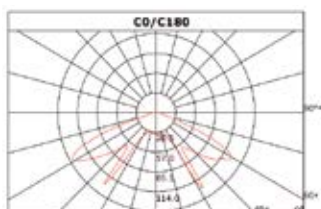

I3D14503 Corridor- Lichtbron: 3 W