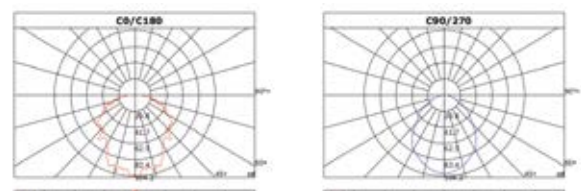

Afstandstabel

B1D14603(W) | Montage hoogte (m)

Lichtbron: 4 W LED-bar

	2,50	3,00	3,50	4,00	4,50	5,00	5,50	6,00	6,50	7,00	7,50	8,00
h	2,50	3,00	3,50	4,00	4,50	5,00	5,50	6,00	6,50	7,00	7,50	8,00
a	5,90	5,42	5,01	4,70	-	-	-	-	-	-	-	-
b	1,60	1,45	1,25	1,10	-	-	-	-	-	-	-	-
c	3,00	2,90	2,75	2,60	-	-	-	-	-	-	-	-
d	1,00	0,80	0,60	0,40	-	-	-	-	-	-	-	-

B1D14605(W) | Montage hoogte (m)

Lichtbron: 6 W LED-bar

	2,50	3,00	3,50	4,00	4,50	5,00	5,50	6,00	6,50	7,00	7,50	8,00
h	2,50	3,00	3,50	4,00	4,50	5,00	5,50	6,00	6,50	7,00	7,50	8,00
a	8,28	7,80	7,26	6,84	-	-	-	-	-	-	-	-
b	2,40	2,28	2,05	1,80	-	-	-	-	-	-	-	-
c	4,32	4,22	4,16	4,08	-	-	-	-	-	-	-	-
d	1,32	1,14	0,86	0,60	-	-	-	-	-	-	-	-