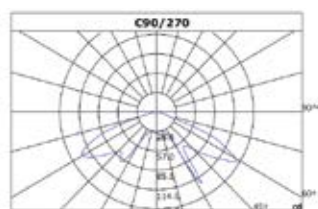

2,50	3,00	3,50	4,00	4,50	5,00	5,50	6,00	6,50	7,00	7,50	8,00
h	2,50	3,00	3,50	4,00	4,50	5,00	5,50	6,00	6,50	7,00	7,50	8,00
a	16,80	19,40	21,70	24,00	-	-	-	-	-	-	-	-
b	7,70	8,70	9,50	10,20	-	-	-	-	-	-	-	-
c	16,80	19,40	21,70	24,00	-	-	-	-	-	-	-	-
d	7,70	8,70	9,50	10,20	-	-	-	-	-	-	-	-

I3D14503 open area

	2,50	3,00	3,50	4,00	4,50	5,00	5,50	6,00	6,50	7,00	7,50	8,00
h	2,50	3,00	3,50	4,00	4,50	5,00	5,50	6,00	6,50	7,00	7,50	8,00
a	18,00	22,00	27,80	33,00	-	-	-	-	-	-	-	-
b	9,00	13,00	18,00	25,00	-	-	-	-	-	-	-	-
c	18,00	22,00	27,80	33,00	-	-	-	-	-	-	-	-
d	9,00	13,00	18,00	25,00	-	-	-	-	-	-	-	-