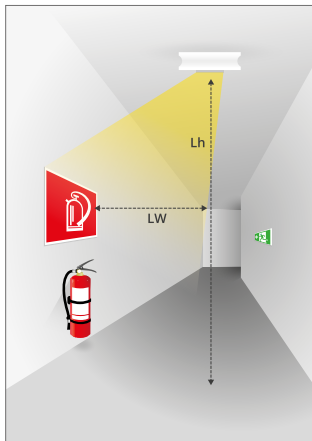

5 lx - Verlichtingsgegevens en -grafieken van armatuurafstanden

Lichtbron: 3 W LED-bar