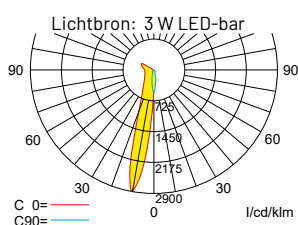

Open ruimtes - afstandstabel