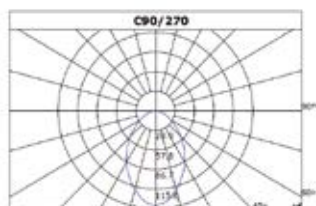

Afstandstabel I1D13601

Lichtbron: 3 W

h	2,50	3,00	3,50	4,00	4,50	5,00	5,50	6,00	6,50	7,00	7,50	8,00
a	9,00	10,40	11,70	12,80	-	-	-	-	-	-	-	-
b	4,10	4,60	4,90	5,20	-	-	-	-	-	-	-	-
c	9,00	10,40	11,70	12,80	-	-	-	-	-	-	-	-
d	4,10	4,60	4,90	5,20	-	-	-	-	-	-	-	-