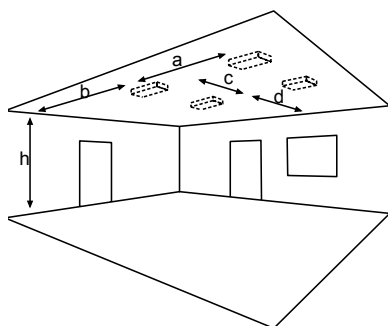

Afstandstabel G1D14601 en G2D14601

G1D14601 en G2D14601 | Montage hoogte (m)

Lichtbron: 11 W LED-bar

	2,50	3,00	3,50	4,00	4,50	5,00	5,50	6,00	6,50	7,00	7,50	8,00
h	2,50	3,00	3,50	4,00	4,50	5,00	5,50	6,00	6,50	7,00	7,50	8,00
a	7,90	8,10	8,25	8,40	-	-	-	-	-	-	-	-
b	3,50	3,70	3,75	3,80	-	-	-	-	-	-	-	-
c	7,90	8,10	8,25	8,40	-	-	-	-	-	-	-	-
d	3,50	3,70	3,75	3,80	-	-	-	-	-	-	-	-