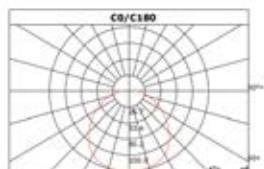

Afstandstabel G1D14601 en G2D14601

G1D14601 en G2D14601 | Montage hoogte (m)

Lichtbron: 11 W LED-bar

	2,50	3,00	3,50	4,00	4,50	5,00	5,50	6,00	6,50	7,00	7,50	8,00
h	2,50	3,00	3,50	4,00	4,50	5,00	5,50	6,00	6,50	7,00	7,50	8,00
a	7,90	8,10	8,25	8,40	-	-	-	-	-	-	-	-
b	3,50	3,70	3,75	3,80	-	-	-	-	-	-	-	-
c	7,90	8,10	8,25	8,40	-	-	-	-	-	-	-	-
d	3,50	3,70	3,75	3,80	-	-	-	-	-	-	-	-