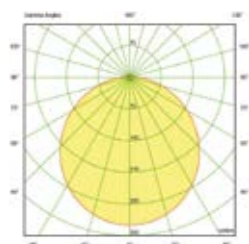

* ook verkrijgbaar in algemene verlichting

Afstandstabel G3D14601 en G3D14602

G3D14601 en G3D14602 | Montage hoogte (m)

Lichtbron: 13 W LED-bar

	2,50	3,00	3,50	4,00	4,50	5,00	5,50	6,00	6,50	7,00	7,50	8,00	8,50	9,00	9,50	10,00	10,50	11,00	11,50
h	2,50	3,00	3,50	4,00	4,50	5,00	5,50	6,00	6,50	7,00	7,50	8,00	8,50	9,00	9,50	10,00	10,50	11,00	11,50
a	9,50	10,19	10,68	11,00	11,38	11,61	11,79	11,90	-	-	-	-	-	-	-	-	-	-	-
b	3,78	3,98	4,10	4,18	4,17	4,16	4,01	3,90	-	-	-	-	-	-	-	-	-	-	-
c	9,50	10,19	10,68	11,00	11,36	11,61	11,78	11,90	-	-	-	-	-	-	-	-	-	-	-
d	3,78	3,98	4,10	4,18	4,17	4,16	4,02	3,90	-	-	-	-	-	-	-	-	-	-	-