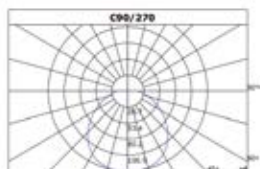

Afstandstabel G1D14601 en G2D14601

G1D14601 en G2D14601 | Montage hoogte (m)

Lichtbron: 11 W LED-bar

	2,50	3,00	3,50	4,00	4,50	5,00	5,50	6,00	6,50	7,00	7,50	8,00
h	2,50	3,00	3,50	4,00	4,50	5,00	5,50	6,00	6,50	7,00	7,50	8,00
a	7,90	8,10	8,25	8,40	-	-	-	-	-	-	-	-
b	3,50	3,70	3,75	3,80	-	-	-	-	-	-	-	-
c	7,90	8,10	8,25	8,40	-	-	-	-	-	-	-	-
d	3,50	3,70	3,75	3,80	-	-	-	-	-	-	-	-