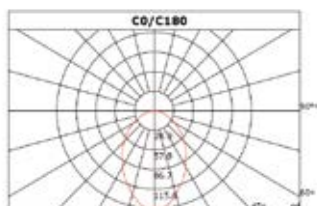

Afstandstabel I1D13601

Lichtbron: 3 W

h	2,50	3,00	3,50	4,00	4,50	5,00	5,50	6,00	6,50	7,00	7,50	8,00
a	9,00	10,40	11,70	12,80	-	-	-	-	-	-	-	-
b	4,10	4,60	4,90	5,20	-	-	-	-	-	-	-	-
c	9,00	10,40	11,70	12,80	-	-	-	-	-	-	-	-
d	4,10	4,60	4,90	5,20	-	-	-	-	-	-	-	-