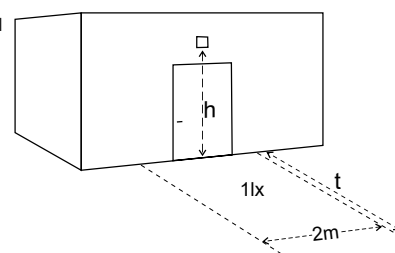

Noodstroom (DC)/ Normaal: 380 lm / 285 lm - Autonomie 1 uur

h	2,00	2,50	3,00	3,50	4,00
t	12,50	13,40	13,70	13,50	9,00

Breedte van de vluchtroute 2 m
(1 lx in het midden en 0,5 lx aan de rand)

Afstandstabel