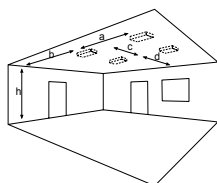

h	2,50	3,00	3,50	4,00	4,50	5,00	-	-	-	-	-	-
a	5,71	6,51	7,34	8,08	8,66	9,15	-	-	-	-	-	-
b	2,82	3,07	3,25	3,40	3,52	3,66	-	-	-	-	-	-
c	5,81	6,61	7,44	8,18	8,76	9,25	-	-	-	-	-	-
d	2,82	3,07	3,25	3,40	3,55	3,66	-	-	-	-	-	-