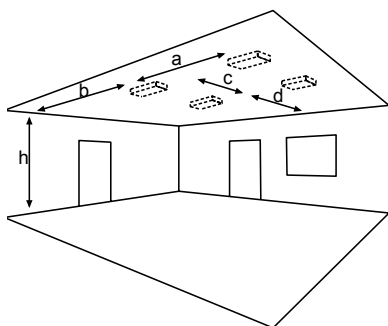

Pictogrammen & accessoires

Artikelnummer	Omschrijving	BxHxD	Behuizing
A561601	Milan vierkant frame 80 mm serie	90 x 12 x 90 mm	Polycarbonate RAL 9016

A561302

Open ruimtes - afstandstabel

Afstandstabel voor vluchtroutes / afstandsgegevens in meters