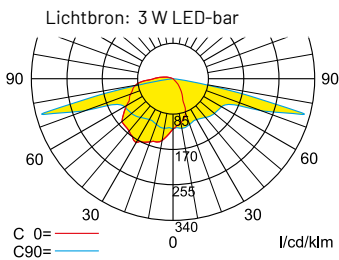

Open ruimtes - afstandstabel

Afstandstabel voor vluchtroutes / afstandsgegevens in meters

Noodstroom (DC) / Normaal: 480 lm / 480 lm - Autonomie 1 uur

	h	2,00	2,50	3,00	3,50	4,00
t=1m	a	9,10	10,50	11,70	12,70	13,90
	b	4,10	4,70	5,20	5,50	5,60
t=2m	a	10,30	11,30	12,30	13,30	14,10
	b	4,40	4,80	5,10	5,30	5,40
t=3m	a	10,50	11,50	12,50	13,50	14,10
	b	4,10	4,50	4,70	4,90	4,90

t = Afstand tot vluchtweg midden