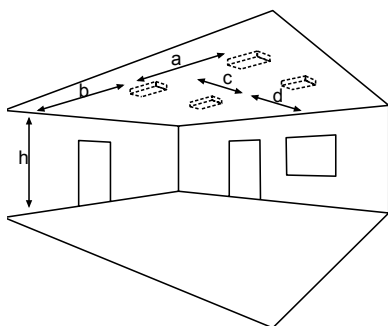

Open ruimtes - afstandstabel

Afstandstabel voor vluchtroutes / afstandsgegevens in meters

Noodstroom (DC) / Normaal: 240 lm / 240 lm - Autonomie 1 uur

h	2,50	3,00	3,50	4,00	4,50	5,00	5,50	6,00	6,50	7,00	7,50	8,00
a	9,40	10,60	11,50	12,20	12,90	13,30	9,50	8,50	7,40	6,00	-	-
b	4,10	4,40	4,60	4,80	4,40	2,50	1,50	1,00	0,90	0,80	-	-
c	9,40	10,60	11,50	12,20	12,90	13,30	9,50	8,50	7,40	6,00	-	-
d	4,10	4,40	4,60	4,80	4,40	2,50	1,50	1,00	0,90	0,80	-	-

Vluchtroutes - afstandstabel

Afstandstabel voor vluchtroutes / afstandsgegevens in meters

Noodstroom (DC) / Normaal: 240 lm / 50 lm - Autonomie 1 uur

h	2,50	3,00	3,50	4,00	4,50	5,00	5,50	6,00	6,50	7,00	7,50	8,00
a	17,70	19,80	21,60	23,60	25,50	27,00	28,20	17,70	14,80	14,80	13,10	6,00
b	7,70	8,70	9,60	10,10	10,40	10,30	9,10	6,20	6,20	6,00	6,00	6,00
c	-	-	-	-	-	-	-	-	-	-	-	-
d	-	-	-	-	-	-	-	-	-	-	-	-

Hoge ruimtes - afstandstabel

Afstandstabel voor vluchtroutes / afstandsgegevens in meters

Noodstroom (DC) / Normaal: 50 lm / 240 lm - Autonomie 1 uur

h	7,00	8,00	9,00	10,00	11,00	12,00	13,00	14,00	15,00	16,00	17,00	18,00	19,00	20,00	21,00	22,00	23,00	24,00	25,00
a	8,40	8,90	9,20	9,70	10,00	10,20	10,30	10,50	10,60	10,50	10,30	10,30	10,20	9,90	-	-	-	-	-
b	3,40	3,50	3,60	3,70	3,70	3,60	3,60	3,50	3,30	3,10	3,00	2,60	2,10	1,60	-	-	-	-	-
c	8,40	8,90	9,20	9,70	10,00	10,20	10,30	10,50	10,60	10,50	10,30	10,30	10,20	9,90	-	-	-	-	-
d	3,40	3,50	3,60	3,70	3,70	3,60	3,60	3,50	3,30	3,10	3,00	2,60	2,10	1,60	-	-	-	-	-