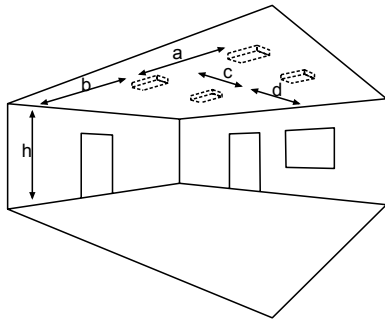

Open ruimtes - afstandstabel

Lichtbron: 3 W LED-bar

Afstandstabel voor vluchtroutes / afstandgegevens in meters

Noodstroom (DC)/ Normaal: 380 lm / 380 lm - Autonomie 1 uur

h	2,00	2,50	3,00	3,50	4,00	4,50	5,00	-	-	-	-	-	-
a	5,60	6,10	6,30	5,50	6,40	6,30	5,90	-	-	-	-	-	-
b	2,20	2,30	2,20	2,10	1,80	1,30	0,10	-	-	-	-	-	-
c	9,80	10,80	11,50	10,00	8,40	8,00	2,00	-	-	-	-	-	-
d	3,90	4,30	4,50	0,70	0,50	0,40	0,10	-	-	-	-	-	-