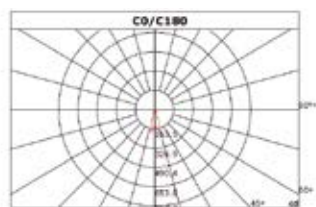

Afstandstabel I3D14503 corridor en open area

I3D14503 corridor

Montage hoogte (m)