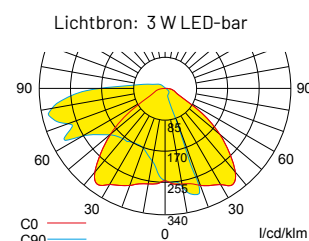

Open ruimtes - afstandstabel