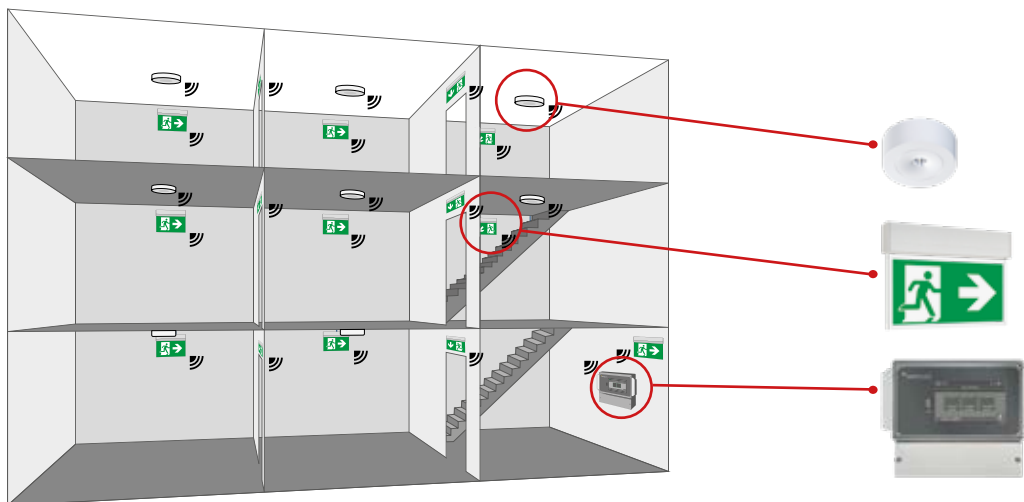

SAFELOG DRAADLOZE INSTALLATIE