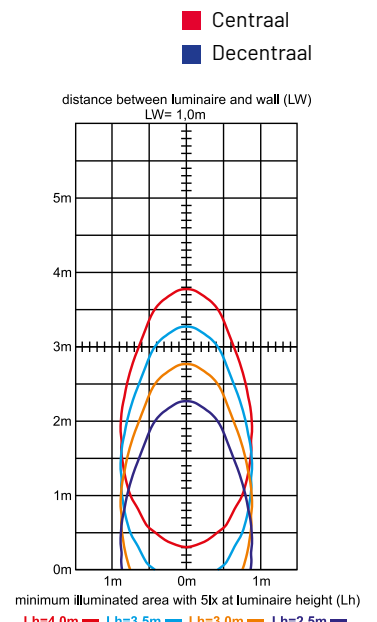

Kwaliteiten

- Gecombineerd exit en veiligheidsarmatuur voor het verlichten van veiligheidsvoorzieningen met 5 lx
- Het armatuur is voorzien van een 1,5 W LED-balk en ook een 3 W power-LED
- Het armatuur wordt geleverd met ingesloten 20° hellende optiek
- De armatuurprijs is inclusief twee plug-in pictogramfolies met een symbool volgens ISO 7010 (apart te bestellen) of een plug-in pictogramset - pijl links / rechts / omlaag / omhoog per armatuur

Eigenschappen

- Kijkafstand: 30 m
- Aansluiting: 2 x 2,5 mm² voor dubbele bevestiging
- Behuizing: polycarbonaat
- Kleur behuizing: wit
- Afmeting: 313 x 187 x 62 mm (BxHxD)
- Beschermklasse: IP43
- Veiligheidsklasse: II

Technische eigenschappen

- Voltage: 230 V 50/60 Hz
- NiMH batterij: 4,8 V / 800 mAh
- Temperatuur range BS: 0 °C tot +35 °C
- Temperatuur range DS: -5 °C tot +30 °C
- Lichtstroom: 15%-50% (nood) / 100% (continu)

Decentraal

Artikelnummer	Omschrijving	Vermogen	Lichtstroom	Branduren	Autonomie	Functietest
Premium line						
PC5D213111	Smart Nice plafond dubbelzijdig testknop	5,3 W	350 lm 190 lm (nood)	100.000 h	1 uur	Testknop
PC5D213112	Smart Nice plafond dubbelzijdig autotest	5,3 W	350 lm 190 lm (nood)	100.000 h	1 uur	Autotest
PC5D213113	Smart Nice plafond dubbelzijdig bedraad uitlezen	5,3 W	350 lm 190 lm (nood)	100.000 h	1 uur	Bedraad
PC5D213114	Smart Nice plafond dubbelzijdig draadloos uitlezen	5,5 W	350 lm 190 lm (nood)	100.000 h	1 uur	Draadloos

Technische eigenschappen

- Voltage: 230 V 50/60 Hz, 220 V DC +25/-20%
- Temperatuur range: -10°C tot +40 °C

Centraal