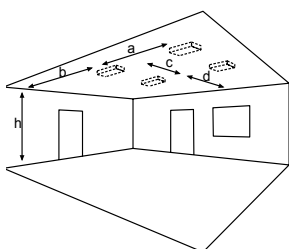

T1D13601 | Montage hoogte (m)

h	2,50	3,00	3,50	4,00	4,50	5,00	5,50	6,00	6,50	7,00	7,50	8,00
a	-	6,60	-	8,70	-	-	-	10,00	-	-	-	11,20
b	-	2,50	-	2,70	-	-	-	3,40	-	-	-	4,30
c	-	5,00	-	6,00	-	-	-	7,20	-	-	-	8,00
d	-	2,70	-	2,90	-	-	-	3,00	-	-	-	4,00