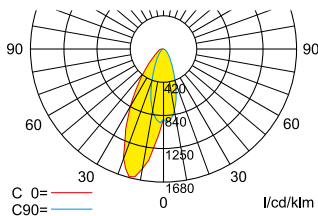

5 lx - Verlichtingsgegevens en -grafieken van armatuurafstanden

Lichtbron: 3 W LED-bar