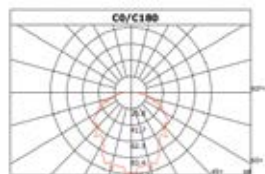

A1012

Afstandstabel

Lichtbron: 4 W LED-bar

B1D14601 | Montage hoogte (m)

h	2,50	3,00	3,50	4,00	4,50	5,00	5,50	6,00	6,50	7,00	7,50	8,00
a	6,90	6,50	6,05	5,70	-	-	-	-	-	-	-	-
b	2,00	1,90	1,70	1,50	-	-	-	-	-	-	-	-
c	3,60	3,52	3,47	3,40	-	-	-	-	-	-	-	-
d	1,10	0,95	0,72	0,50	-	-	-	-	-	-	-	-

Lichtbron: 6 W LED-bar

B1D14602 | Montage hoogte (m)

h	2,50	3,00	3,50	4,00	4,50	5,00	5,50	6,00	6,50	7,00	7,50	8,00
a	10,35	9,75	9,07	8,55	-	-	-	-	-	-	-	-
b	3,00	2,85	2,56	2,25	-	-	-	-	-	-	-	-
c	5,40	5,28	5,20	5,10	-	-	-	-	-	-	-	-
d	1,65	1,42	1,08	0,75	-	-	-	-	-	-	-	-