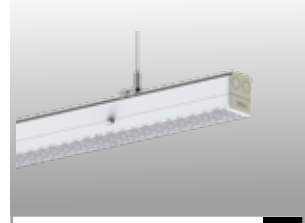

Lijnverlichting