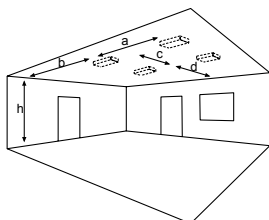

Afstandstabel E3D14602

h	2,50	3,00	3,50	4,00	4,50	5,00	5,50	6,00	6,50	7,00	7,50	8,00
a	12	16	20	22	-	-	-	-	-	-	-	-
b	8	12	15	18	-	-	-	-	-	-	-	-
c	9	15	19	21	-	-	-	-	-	-	-	-
d	6	10	12	14	-	-	-	-	-	-	-	-