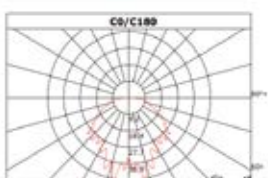

A1012

Afstandstabel

Lichtbron: 4 W LED-bar

B1D14601 | Montage hoogte (m)

h	2,50	3,00	3,50	4,00	4,50	5,00	5,50	6,00	6,50	7,00	7,50	8,00
a	6,90	6,50	6,05	5,70	-	-	-	-	-	-	-	-
b	2,00	1,90	1,70	1,50	-	-	-	-	-	-	-	-
c	3,60	3,52	3,47	3,40	-	-	-	-	-	-	-	-
d	1,10	0,95	0,72	0,50	-	-	-	-	-	-	-	-