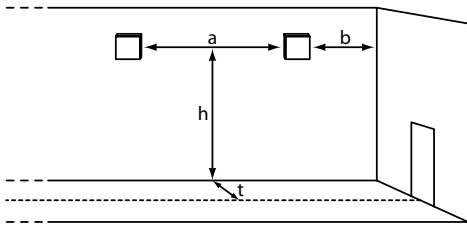

Vluchtrouteverlichting

Spot Paris Wandopbouw