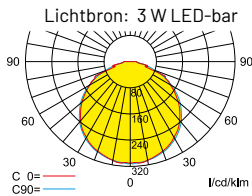

Open ruimtes - afstandstabel

Afstandstabel voor vluchtroutes / afstandsgegevens in meters

Noodstroom (DC) / Normaal: 380 lm / 380 lm - Autonomie 1 uur

h	2,50	3,00	3,50	4,00	4,50	5,00	5,50	6,00	6,50	7,00	7,50	8,00	8,50	9,00	9,50	10,00
a	10,10	10,90	11,60	12,10	12,50	12,90	13,10	13,30	13,50	13,50	13,50	13,40	13,20	12,90	12,50	-
b	4,10	4,30	4,50	4,60	4,70	4,70	4,70	4,60	4,50	4,30	4,00	3,60	3,10	2,40	1,30	-
c	10,10	10,90	11,60	12,10	12,50	12,90	13,10	13,30	13,50	13,50	13,50	13,40	13,20	12,90	12,50	-
d	4,10	4,30	4,50	4,60	4,70	4,70	4,70	4,60	4,50	4,30	4,00	3,60	3,10	2,40	1,30	-

Vluchtroutes - afstandstabel