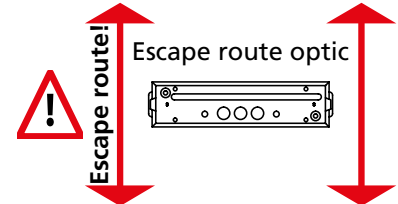

Afstandstabel voor vluchtroutes / afstandsgegevens in meters