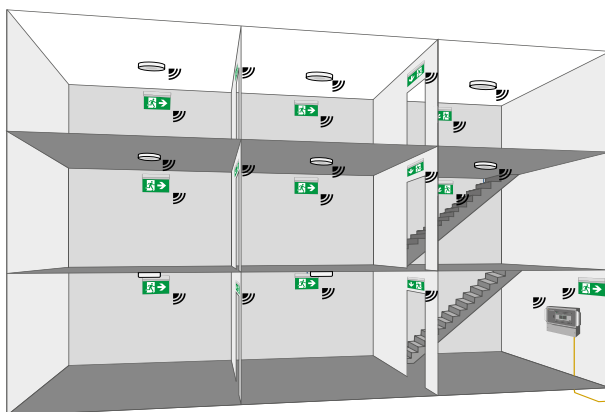

SAFELOG WIRELESS