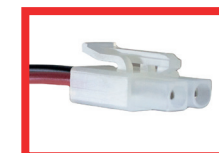

NOVELPL13
C16 FEMALE

Connector t.b.v. Diverse merken

NOVELPL14
C80

Connector voor noodverlichting

NOVELPL15
C91

Connector t.b.v. Diverse merken

NOVELPL16
C258

Connector t.b.v. Diverse merken

NOVELPL17

Draden met Female faston
Harde Kern

NOVELPL21

Connector van Blessing naar **Etap**

NOVELPL22

Connector voor **Chubb**

NOVELPL23

Connector t.b.v **Van Lien Serenga**