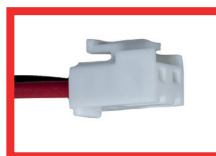

Connector
voor Noodverl.

NOVELPL32