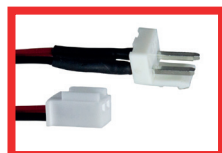

NOVELPL13
C16 FEMALE

Connector t.b.v. Diverse merken

NOVELPL14
C80

Connector voor noodverlichting

NOVELPL15
C91

Connector t.b.v. Diverse merken

NOVELPL16
C258

Connector t.b.v. Diverse merken

NOVELPL17

Draden met Female faston
Harde Kern

NOVELPL21

Connector van Blessing naar **Etap**

NOVELPL22

Connector voor **Chubb**

NOVELPL23

Connector t.b.v **Van Lien Serenga**