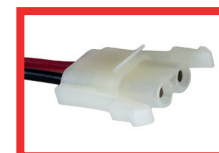

NOVELPL13
C16 FEMALE

Connector t.b.v. Diverse merken

NOVELPL14
C80

Connector voor noodverlichting

NOVELPL15
C91

Connector t.b.v. Diverse merken

NOVELPL16
C258

Connector t.b.v. Diverse merken

NOVELPL17

Draden met Female faston
Harde Kern

NOVELPL21

Connector van Blessing naar **Etap**

NOVELPL22

Connector voor **Chubb**

NOVELPL23

Connector t.b.v **Van Lien Serenga**