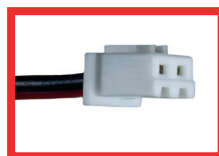

NOVELPL29

Assortiment noodverlichting connectoren

Taurac

Connector
t.b.v Diverse
Noodverl.

NOVELPL30

Connector voor
**Taurac, Premi-
um en Blessing**

NOVELPL31

Zijde female
faston