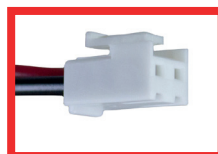

Assortiment noodverlichting connectoren

Draden met female faston
Zachte Kern

NOVELPL01

Zwart doorlusdraad 20 cm

NOVELPL02

Connector voor **Famostar**

NOVELPL03
C01

Connector voor **Blessing/Famostar**