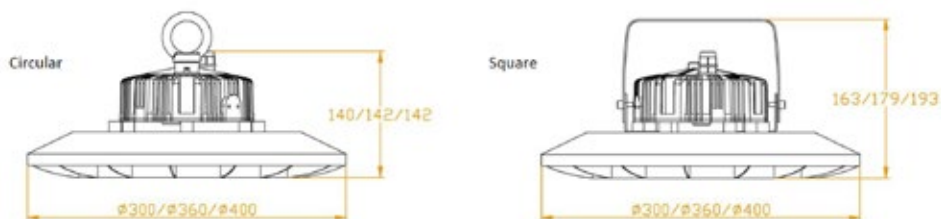

Armatuurbehuizing uit aluminium, rond Ø300, 360 en 400mm, aansluitvermogens respectievelijk 100, 150 en 200 Watt. Uniek, gepatenteerd design van de behuizing voor een optimale warmtehuishouding in het armatuur en optimale prestaties van de ingebouwde led bij een lange levensduur. Lichtrendement 130 lm/W, kleurtemperatuur 3000, 4000, 5000 of 5700K, uitstralingshoeken 60, 90 of 120°.

Toepassingsgebieden: Magazijn-, opslag- en logistieke hallen, hoge hallen voor productie, montage en werkplaatsen.

Technische specificaties

Kenmerk	Symbol	Blitz		
Opgenomen vermogen	W	100	150	200
Afmetingen	mm	Ø300	Ø360	Ø400
LED type	Lumileds	SMD3030	SMD3030	SMD3030
Aantal LEDs		294	406	602
Lichtstroom	Lumen	13000	19500	26000
Lichtrendement	Lm/Watt	130 lm/W	130 lm/W	130 lm/W
Driver		410/620/830mA		
Beperking verblinding	UGR	<19		
Kleurweergave index	Ra	>80		
Kleurtemperatuur	K	WW: 3000K NW: 4000K PW: 5000K CW:5700K		
Dimmen (optioneel)	/	DALI / 1-10V		
Flicker	/	Flikkervrij		
Power factor	PF	>0,9		
Harmonische vervorm.	THD	<20%		
Netspanning (AC)	V	230V / 50Hz		
Beschermklasse	IP	IP65		
Slagvastheid	IK	IK10		
Omgevingstemperatuur	°C	-40°C --+50 °C		
Levensduur LEDs	H	50.000 branduren (Ta=25 °C) L80B10		
Materiaal behuizing	/	Aluminium gietwerk / PC lenzen en afscherming		
Kleur frame	/	Zwart		
Garantie	/	5 jaar		

Afmetingen

Uitvoering	Dia	H1	H2	Gewicht (KG)
100W	Ø300	140	163	1,6
150W	Ø360	142	179	3,5
200W	Ø400	142	193	4,1

Maten in mm

Accessoires

- Opbouw montagebeugel

RACA regelt het!

Als groothandel zijn wij specialist in het leveren van licht technische producten. Wij leveren o.a. LED panelen, downlights, halstralers, lichtstraten, waterdichte armaturen en noodverlichting. Wij bedienen klanten zoals installateurs, bouwbedrijven en pandeigenaren in de gehele Benelux.