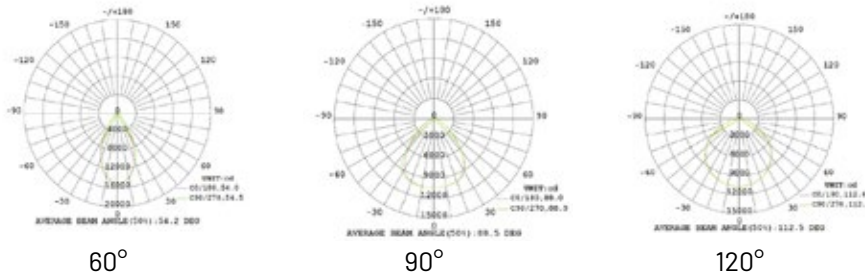

Highlander line

I Highbay Highlander Blitz

Fotometrische gegevens

Optionele uitvoeringen

- Aanwezigheid sensor
- Daglichtsensor
- Dimbaar DALI, 1-10V of PWM
- kleur: wit, antracietgrijs. Overige RAL-kleuren op aanvraag
- Gematteerde afscherming