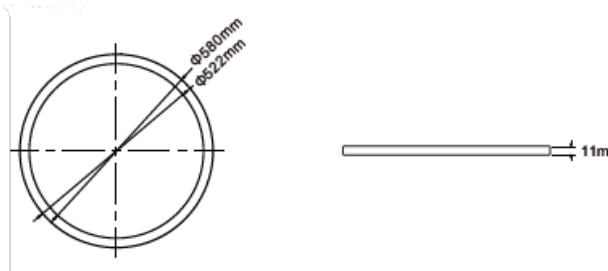

Limousin line

I Pendant Limousin Ventus

Optionele uitvoeringen en accessoires

- Dimbaar DALI, Switch Dim, tunable white
- Aanwezigheid- daglichtsensor
- Uitvoering mat zwart (RAL9005)

Afmetingen

Fotometrische gegevens

Optiek

Kleurtemperatuur

Lumen output