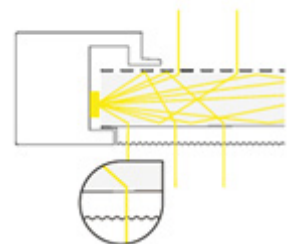

MICROPRISMATIC