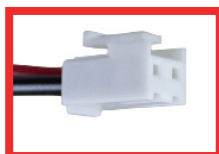

Assortiment noodverlichting connectoren

Draden met female faston
Zachte Kern

NOVELPL01

Zwart doorlusdraad 20 cm

NOVELPL02

Connector voor o.a. **Famostar**

NOVELPL03
C01

Connector voor o.a. **Blessing/Famostar**