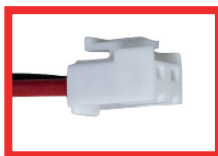

Connector
voor Noodverl.

NOVELPL32