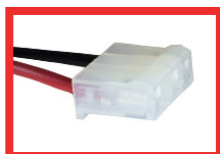

Assortiment noodverlichting connectoren

Draden met female faston
Zachte Kern

NOVELPL01

Zwart doorlusdraad 20 cm

NOVELPL02

Connector voor o.a. **Famostar**

NOVELPL03
C01

Connector voor o.a. **Blessing/Famostar**