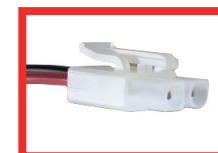

NOVELPL13
C16 FEMALE

Connector t.b.v. Diverse merken

NOVELPL14
C80

Connector voor noodverlichting **Etap**

NOVELPL15
C91

Connector t.b.v. Diverse merken

NOVELPL16
C258

Connector t.b.v. Diverse merken

NOVELPL17

Draden met Female faston
Harde Kern

NOVELPL21

Connector van Blessing naar **Etap**

NOVELPL22

Connector voor o.a. **Chubb**

NOVELPL23

Connector voor o.a. **Van Lien Serenga**