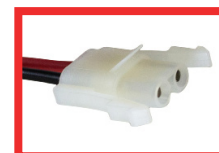

NOVELPL13
C16 FEMALE

Connector t.b.v. Diverse merken

NOVELPL14
C80

Connector voor noodverlichting **Etap**

NOVELPL15
C91

Connector t.b.v. Diverse merken

NOVELPL16
C258

Connector t.b.v. Diverse merken

NOVELPL17

Draden met Female faston
Harde Kern

NOVELPL21

Connector van Blessing naar **Etap**

NOVELPL22

Connector voor o.a. **Chubb**

NOVELPL23

Connector voor o.a. **Van Lien Serenga**