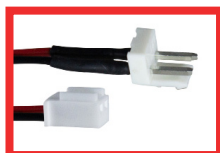

NOVELPL13
C16 FEMALE

Connector t.b.v. Diverse merken

NOVELPL14
C80

Connector voor noodverlichting **Etap**

NOVELPL15
C91

Connector t.b.v. Diverse merken

NOVELPL16
C258

Connector t.b.v. Diverse merken

NOVELPL17

Draden met Female faston
Harde Kern

NOVELPL21

Connector van Blessing naar **Etap**

NOVELPL22

Connector voor o.a. **Chubb**

NOVELPL23

Connector voor o.a. **Van Lien Serenga**