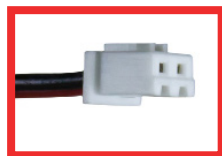

NOVELPL29

Assortiment noodverlichting connectoren

Taurac

Connector
t.b.v Diverse
Noodverl.

NOVELPL30

Connector voor
o.a. **Taurac/Premium Blessing**

NOVELPL31
C176

Zijde female
faston