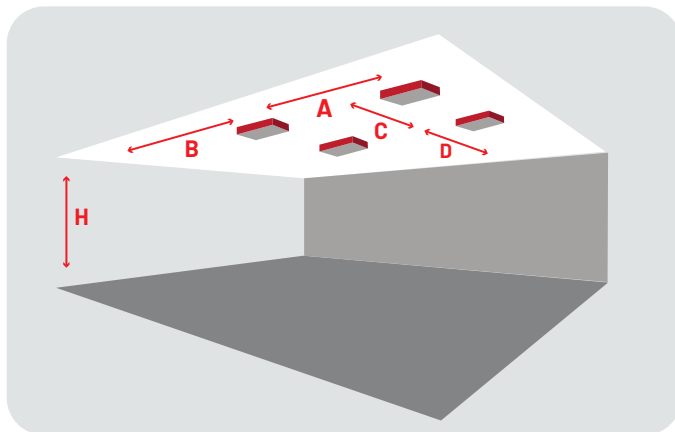

## Spacingtabellen

B1D14602 Bulk Tokyo

### Montage hoogte (M)

|          |       |       |       |       |
|----------|-------|-------|-------|-------|
| <b>H</b> | 2,50  | 3,00  | 3,50  | 4,00  |
| <b>A</b> | 8,60  | 9,00  | 9,40  | 9,80  |
| <b>B</b> | 4,00  | 4,30  | 4,60  | 4,90  |
| <b>C</b> | 10,10 | 10,50 | 10,80 | 11,10 |
| <b>D</b> | 4,50  | 4,80  | 5,10  | 5,30  |