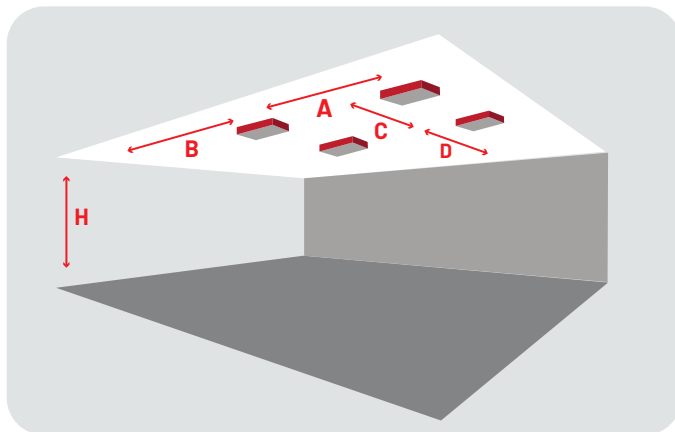

Spacingtabellen

B1D14605 Bulk Melbourne

Montage hoogte (M)

H	2,50	3,00	3,50	4,00
A	8,10	8,30	8,50	8,40
B	3,80	4,20	4,45	4,25
C	10,45	11,15	11,85	12,60
D	4,80	5,10	5,35	5,40

Overige hoogtes op aanvraag
Sales@raca.nl