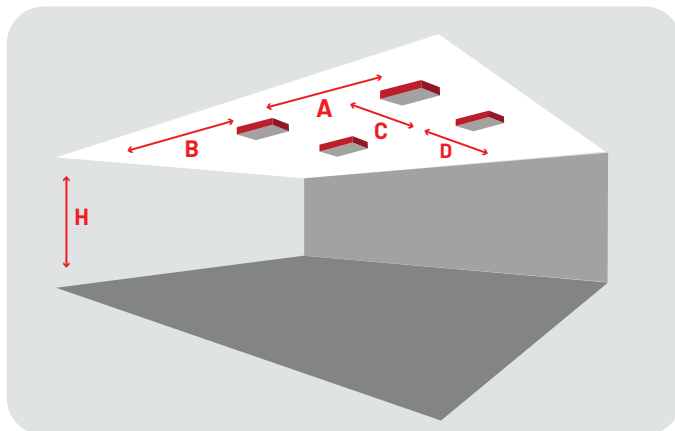

Spacingtabellen

B1D14605W Bulk Melbourne

Montage hoogte (M)

H	2,50	3,00	3,50	4,00
A	8,10	8,40	8,90	9,30
B	3,40	3,70	4,10	3,80
C	9,80	10,20	10,60	10,90
D	4,30	4,70	5,00	4,90

Overige hoogtes op aanvraag
Sales@raca.nl