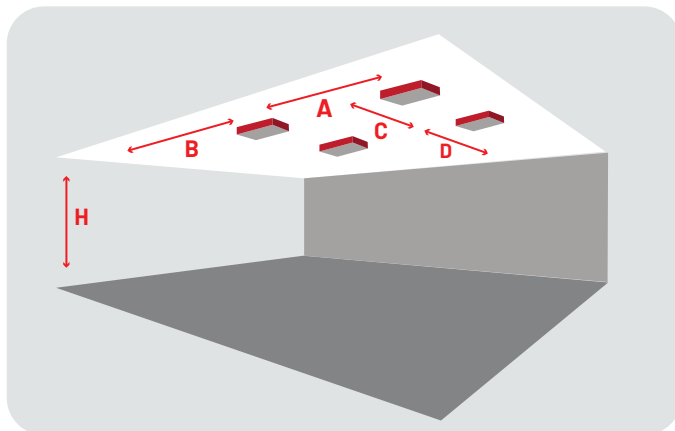

Spacingtabellen

B1D14603 Bulk Melbourne

Montage hoogte (M)

| | | | | |
|----------|-------|-------|-------|-------|
| H | 2,50 | 3,00 | 3,50 | 4,00 |
| A | 7,00 | 7,45 | 7,85 | 7,70 |
| B | 3,45 | 3,70 | 3,95 | 3,75 |
| C | 10,25 | 10,85 | 11,65 | 12,10 |
| D | 4,45 | 4,80 | 5,20 | 5,30 |