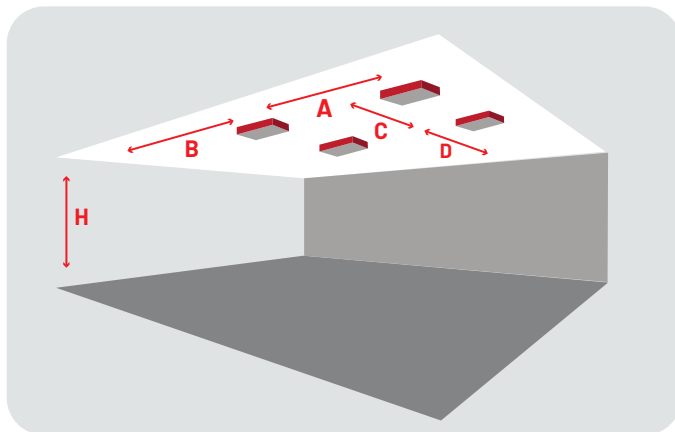

Spacingtabellen

G3D14602 Port Chicago

Montage hoogte (M)

H	2,50	3,00	3,50	4,00
A	8,40	9,00	9,30	9,60
B	3,60	4,00	4,40	4,30
C	8,40	9,00	9,30	9,60
D	3,60	4,00	4,40	4,30

Overige hoogtes op aanvraag
Sales@raca.nl