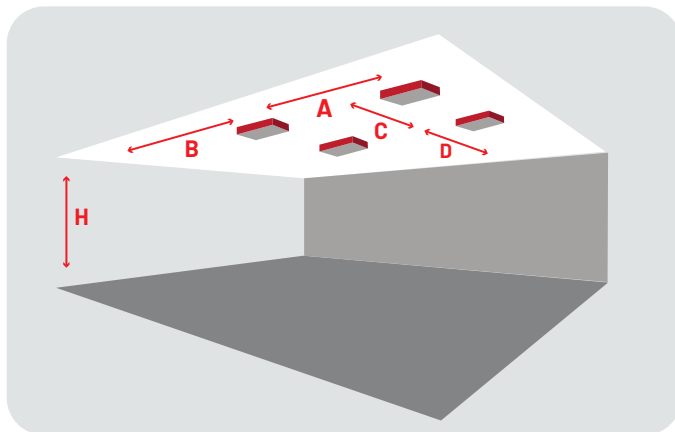

Spacingtabellen

I1D13601 Spot Seoul

Montage hoogte (M)

H	2,50	3,00	3,50	4,00
A	11,20	12,70	14,10	14,90
B	5,40	6,20	6,80	7,20
C	x	x	x	x
D	x	x	x	x

Overige hoogtes op aanvraag
Sales@raca.nl

Vermogen **Autonomie** **Lichtsterkte**