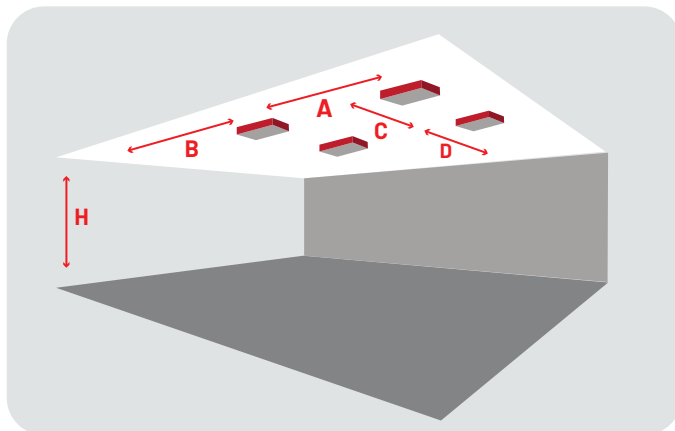

## Spacingtabellen

I1D13601-B Spot Seoul

### Montage hoogte (M)

<b>H</b>	2,50	3,00	3,50	4,00
<b>A</b>	11,20	12,70	14,10	14,90
<b>B</b>	5,40	6,20	6,80	7,20
<b>C</b>	x	x	x	x
<b>D</b>	x	x	x	x

Overige hoogtes op aanvraag  
[Sales@raca.nl](mailto:Sales@raca.nl)