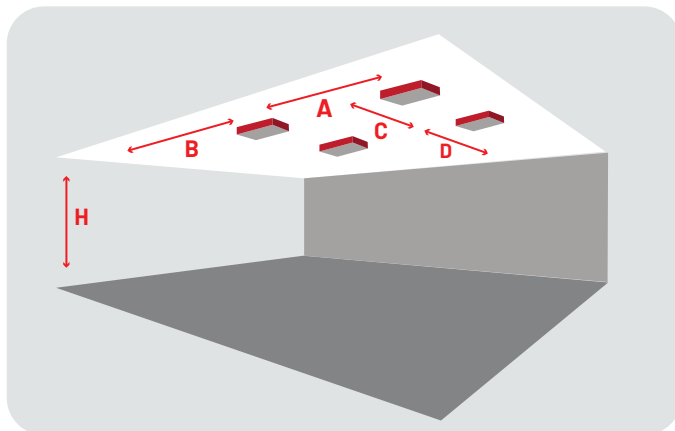

Spacingtabellen

I3D13503 Spot Sydney

Montage hoogte (M)

H	2,50	3,00	3,50	4,00
A	6,80	7,70	8,40	8,90
B	3,10	3,60	4,10	4,10
C	6,80	7,70	8,40	8,90
D	3,10	3,60	4,10	4,10

Overige hoogtes op aanvraag
Sales@raca.nl