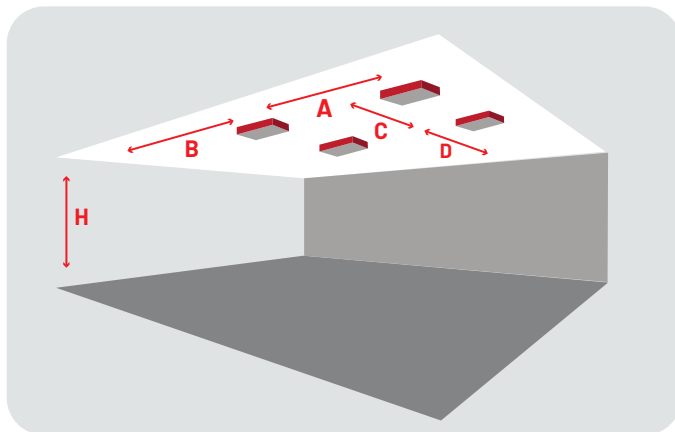

Spacingtabellen

I1D13503 Spot Sydney

Montage hoogte (M)

H	2,50	3,00	3,50	4,00
A	6,80	7,70	8,40	8,90
B	3,10	3,60	4,10	4,10
C	6,80	7,70	8,40	8,90
D	3,10	3,60	4,10	4,10

Overige hoogtes op aanvraag
Sales@raca.nl