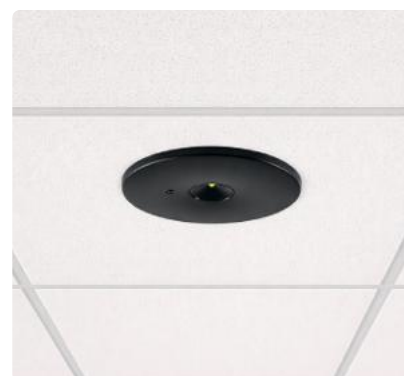

MEER INFORMATIE

Zie handleiding voor uitgebreide specificatielijst.
Scan de QR-code om Taurac.com te bezoeken.

ACCESSOIRES		
Artikelnummer	Beschrijving	Prijs (op aanvraag)
A5105	Univ. reno. plaat wit - Doos 4st. Gat Ø105mm	-
C3-3220-18650	LiFePO4 18650 3,2V 2,0Ah + NTC100 - 3 draads	-
K47-3RZW	NOVELPL47 Li-ion stekker - 3 draads - 8 cm	-